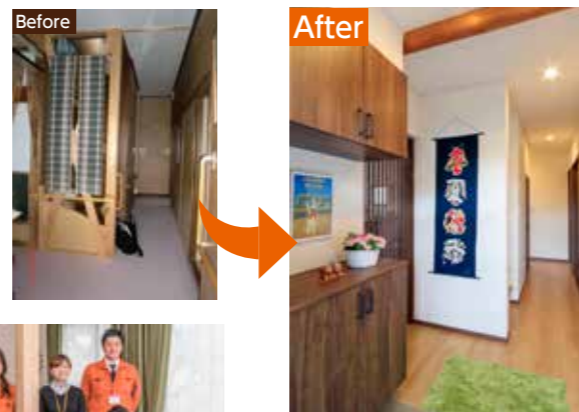

お手洗いは和風の
落ち着いた空間に

全体の雰囲気は変わらずに
光が多く明るい部屋へと
大変身

思い出の床柱が活きる玄関

「普段過ごす場所は広々してるのがいいな」とお二人の考えは一致

外壁から解体して組み直したので、
断熱と耐震は最新仕様

広さと使い勝手を実現した
綿密な打ち合わせ

玄関から左手に向かって、以前は6畳の和室2部屋と床の間、縁側だったスペースは広いLDKに生まれ変わりました。キッチンの位置も大きく動かししました。気になっていた採光は、

明かり取りの窓をたくさん取ることで、かつて暗かったなどは信じられないくらい居心地のいい空間に。親戚の方にも「この間取りは思いつかない」と感心されているとか。引っ越し前から使っていた家具に合わせて柱や壁の色や部屋の寸法を考えているので、まるで詠えたかのようにしっくり馴染んでいます。

家事のしやすさ、動線にもこだわりました。キッチンは洗濯スペースからまっすぐ移動可能。部屋の広さもあって、洗濯物干しや取り込みにストレスを感じません。脱衣スペースにもちよつと何か掛けておくコーナー、浴室乾燥の物干しも二本とりつけるなど、若いご夫婦のアイデアが随所に生きています。収納も充実。見せないものは見せないことを徹底できるスッキリした生活が実現しています。