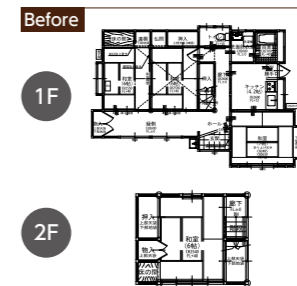

住まいを「もっと」快適に。実際に、たかかつでリフォームされたお客様から頂いた声を集めた「絆プロジェクト vol.3」店舗にいらっしゃった方にお渡ししております。

タカカツグループ創業61年

高勝の家 (株)高勝の家 新築住宅
(株)BESS高勝 ログハウス・感性住宅
(株)タカカツ 建材流通・プレカット加工・サイディング施工
(株)高勝リフォーム 増改築・リフォーム

活動拠点

高勝の家 古川店・利府店 中山店・仙台北店 石巻店・仙台南店	BESS高勝 仙台店・盛岡店	高勝リフォーム 古川店・佐沼店 泉パイパス店・北仙台店 石巻店・一関店

リフォームのたかかつ

古川店 〒989-6232 宮城県大崎市古川沢田字舞台102 TEL.0229-27-1051 FAX.0229-27-1052 ☎ 0120-218-870	佐沼店 〒987-0511 宮城県登米市迫町佐沼字江合3-9-1 TEL.0220-21-5057 FAX.0220-23-2057 ☎ 0120-917-054
石巻店 〒986-0868 宮城県石巻市恵み野6-5-16 TEL.0225-21-5504 FAX.0225-21-5505 ☎ 0120-558-152	一関店 〒021-0002 岩手県一関市中里字南白幡32-1 TEL.0191-21-3355 FAX.0191-21-3356 ☎ 0120-502-140

たかかつおうちモール

RE住むスタジオ たかかつおうちモール北仙台店 〒981-0913 宮城県仙台市青葉区昭和町3-1 ドリームハイツ北仙台1階 TEL.022-727-8501 FAX.022-727-8502 ☎ 0800-555-5580	たかかつおうちモール 泉パイパス店 〒981-3111 宮城県仙台市泉区松森字音兵衛25-4 TEL.022-371-1820 FAX.022-371-1855 ☎ 0800-170-8354