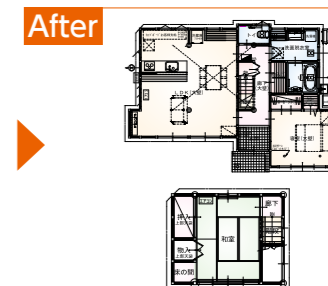

住まいを「もっと」快適に。実際に、たかかつでリフォームされたお客様から頂いた声を集めた「絆プロジェクト vol.3」店舗にいらっしゃった方にお渡ししております。

タカカツグループ創業61年

高勝の家 (株)高勝の家 新築住宅
(株)BESS高勝 ログハウス・感性住宅
(株)タカカツ 建材流通・プレカット加工・サイディング施工
(株)高勝リフォーム 増改築・リフォーム

活動拠点

高勝の家 古川店・利府店 中山店・仙台北店 石巻店・仙台南店	BESS高勝 仙台店・盛岡店	高勝リフォーム 古川店・佐沼店 泉パイパス店・北仙台店 石巻店・一関店

リフォームのたかかつ

古川店 〒989-6232 宮城県大崎市古川沢田字舞台102 TEL.0229-27-1051 FAX.0229-27-1052 ☎ 0120-218-870	佐沼店 〒987-0511 宮城県登米市迫町佐沼字江合3-9-1 TEL.0220-21-5057 FAX.0220-23-2057 ☎ 0120-917-054
石巻店 〒986-0868 宮城県石巻市恵み野6-5-16 TEL.0225-21-5504 FAX.0225-21-5505 ☎ 0120-558-152	一関店 〒021-0002 岩手県一関市中里字南白幡32-1 TEL.0191-21-3355 FAX.0191-21-3356 ☎ 0120-502-140

たかかつおうちモール

RE住むスタジオ たかかつおうちモール北仙台店 〒981-0913 宮城県仙台市青葉区昭和町3-1 ドリームハイツ北仙台1階 TEL.022-727-8501 FAX.022-727-8502 ☎ 0800-555-5580	たかかつおうちモール 泉パイパス店 〒981-3111 宮城県仙台市泉区松森字音兵衛25-4 TEL.022-371-1820 FAX.022-371-1855 ☎ 0800-170-8354